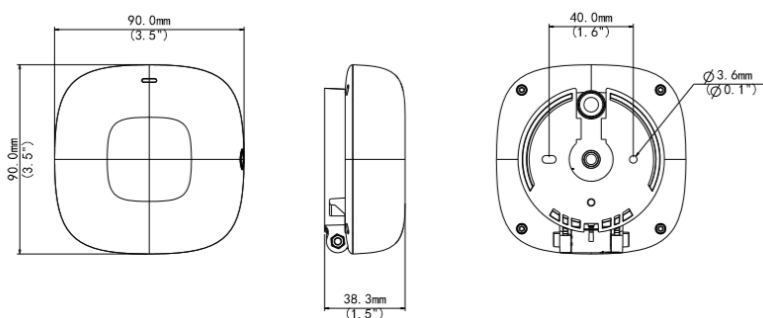

## 产品规格

关键性能参数	描述
目标检测数量	16 个
检测功能	支持设置 6 个人数区域 支持设置 6 个人数统计绊线 支持实时人数检测，上报人员位置数据 支持区域人数低于或高于阈值报警和布防 支持统计绊线的途径功能，检测路过但未进入绊线人数 支持人数统计数据报表展示和导出

安装方式	描述
安装方式	顶装 或 壁装
安装高度	顶装：2m ~ 4.5m 壁装：2m ~ 4m
覆盖范围	顶装：最大 12m * 6m 壁装：最大 12m * 10m
硬件参数	描述
调制方式	FMCW
工作中心频率	60GHz
通信接口	2.4GHz WIFI 或 网口
电源	DC 12V, 1.0A 或 PoE 48V 0.5A
功耗	≤ 3.5W
工作湿度	5% ~ 95%
工作温度	-20℃ ~ 50℃
重量	约 180g (带支架)
尺寸 (长×宽×高)	90.0mm*90.0mm*38.3mm

## 产品尺寸