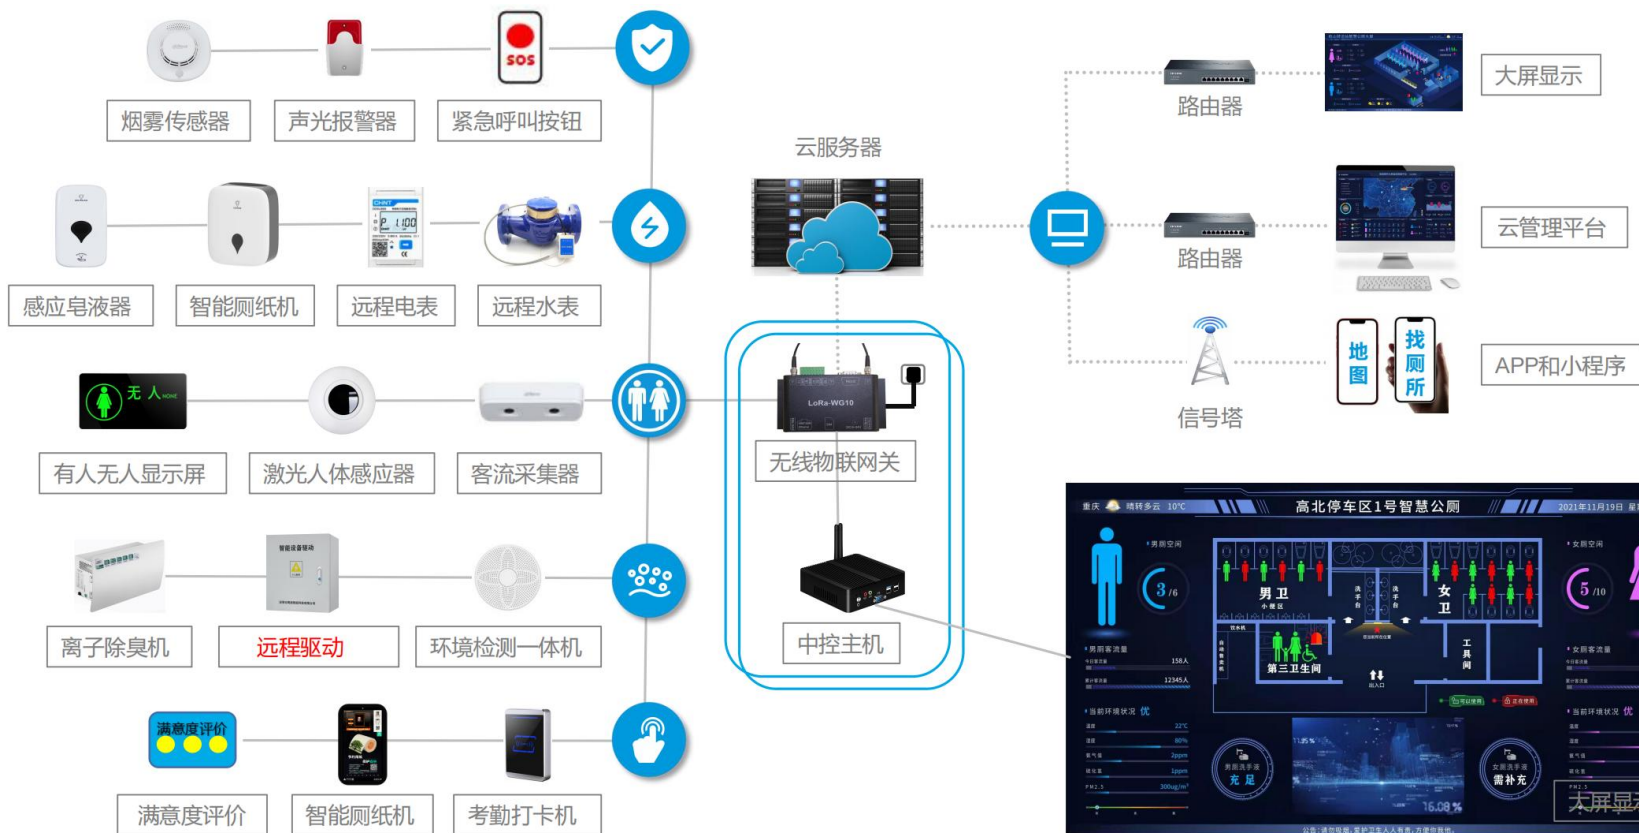

系统架构 System Architecture